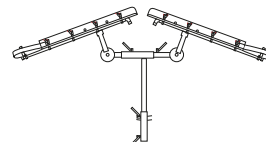

ACCESORIOS OPCIONALES

Kit enrollador + pistola  
0247367

Cardán T-60 1010mm  
0268917

Rueda 11.5/80-15,3\"/>

Mixer 20 L c/válvula lava envases  
0269794

Barra parronales extra-reforzada  
0269786

Barra múltiple 8 jets  
0269336